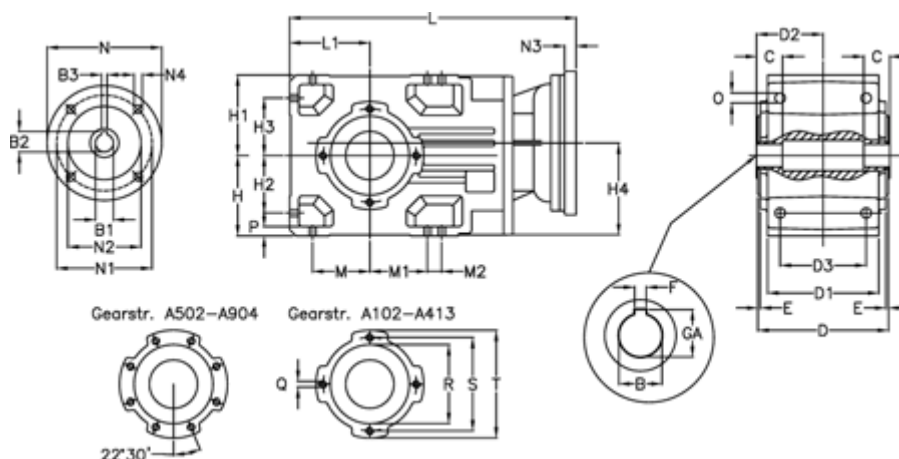

Varenummer: 296003503663245

Beskrivelse: Keglehjulsgear A352UH40-36,6-P112B5

Mål

B	= 40	D2 = 88.5	H3 = 73.0	N1 = 215	S = 130
B1	= 28	D3 = 135	H4 = 114.0	N2 = 180	T = 150
B2	= 31.3	E = 3.5	L = 389.0	N3 = 5	
B3	= 8	F = 12	L1 = 100	N4 = M12x16	
Betegnelse	= A352 UH40-xx P112 B5	GA = 43.3	M = 73.0	O = 12.0	
C	= 70	H = 100	M1 = 73.0	P = 11	
D	= 173	H1 = 100	M2 = 11	Q = M10x17	
D1	= 166	H2 = 73.0	N = 250	R = 110	